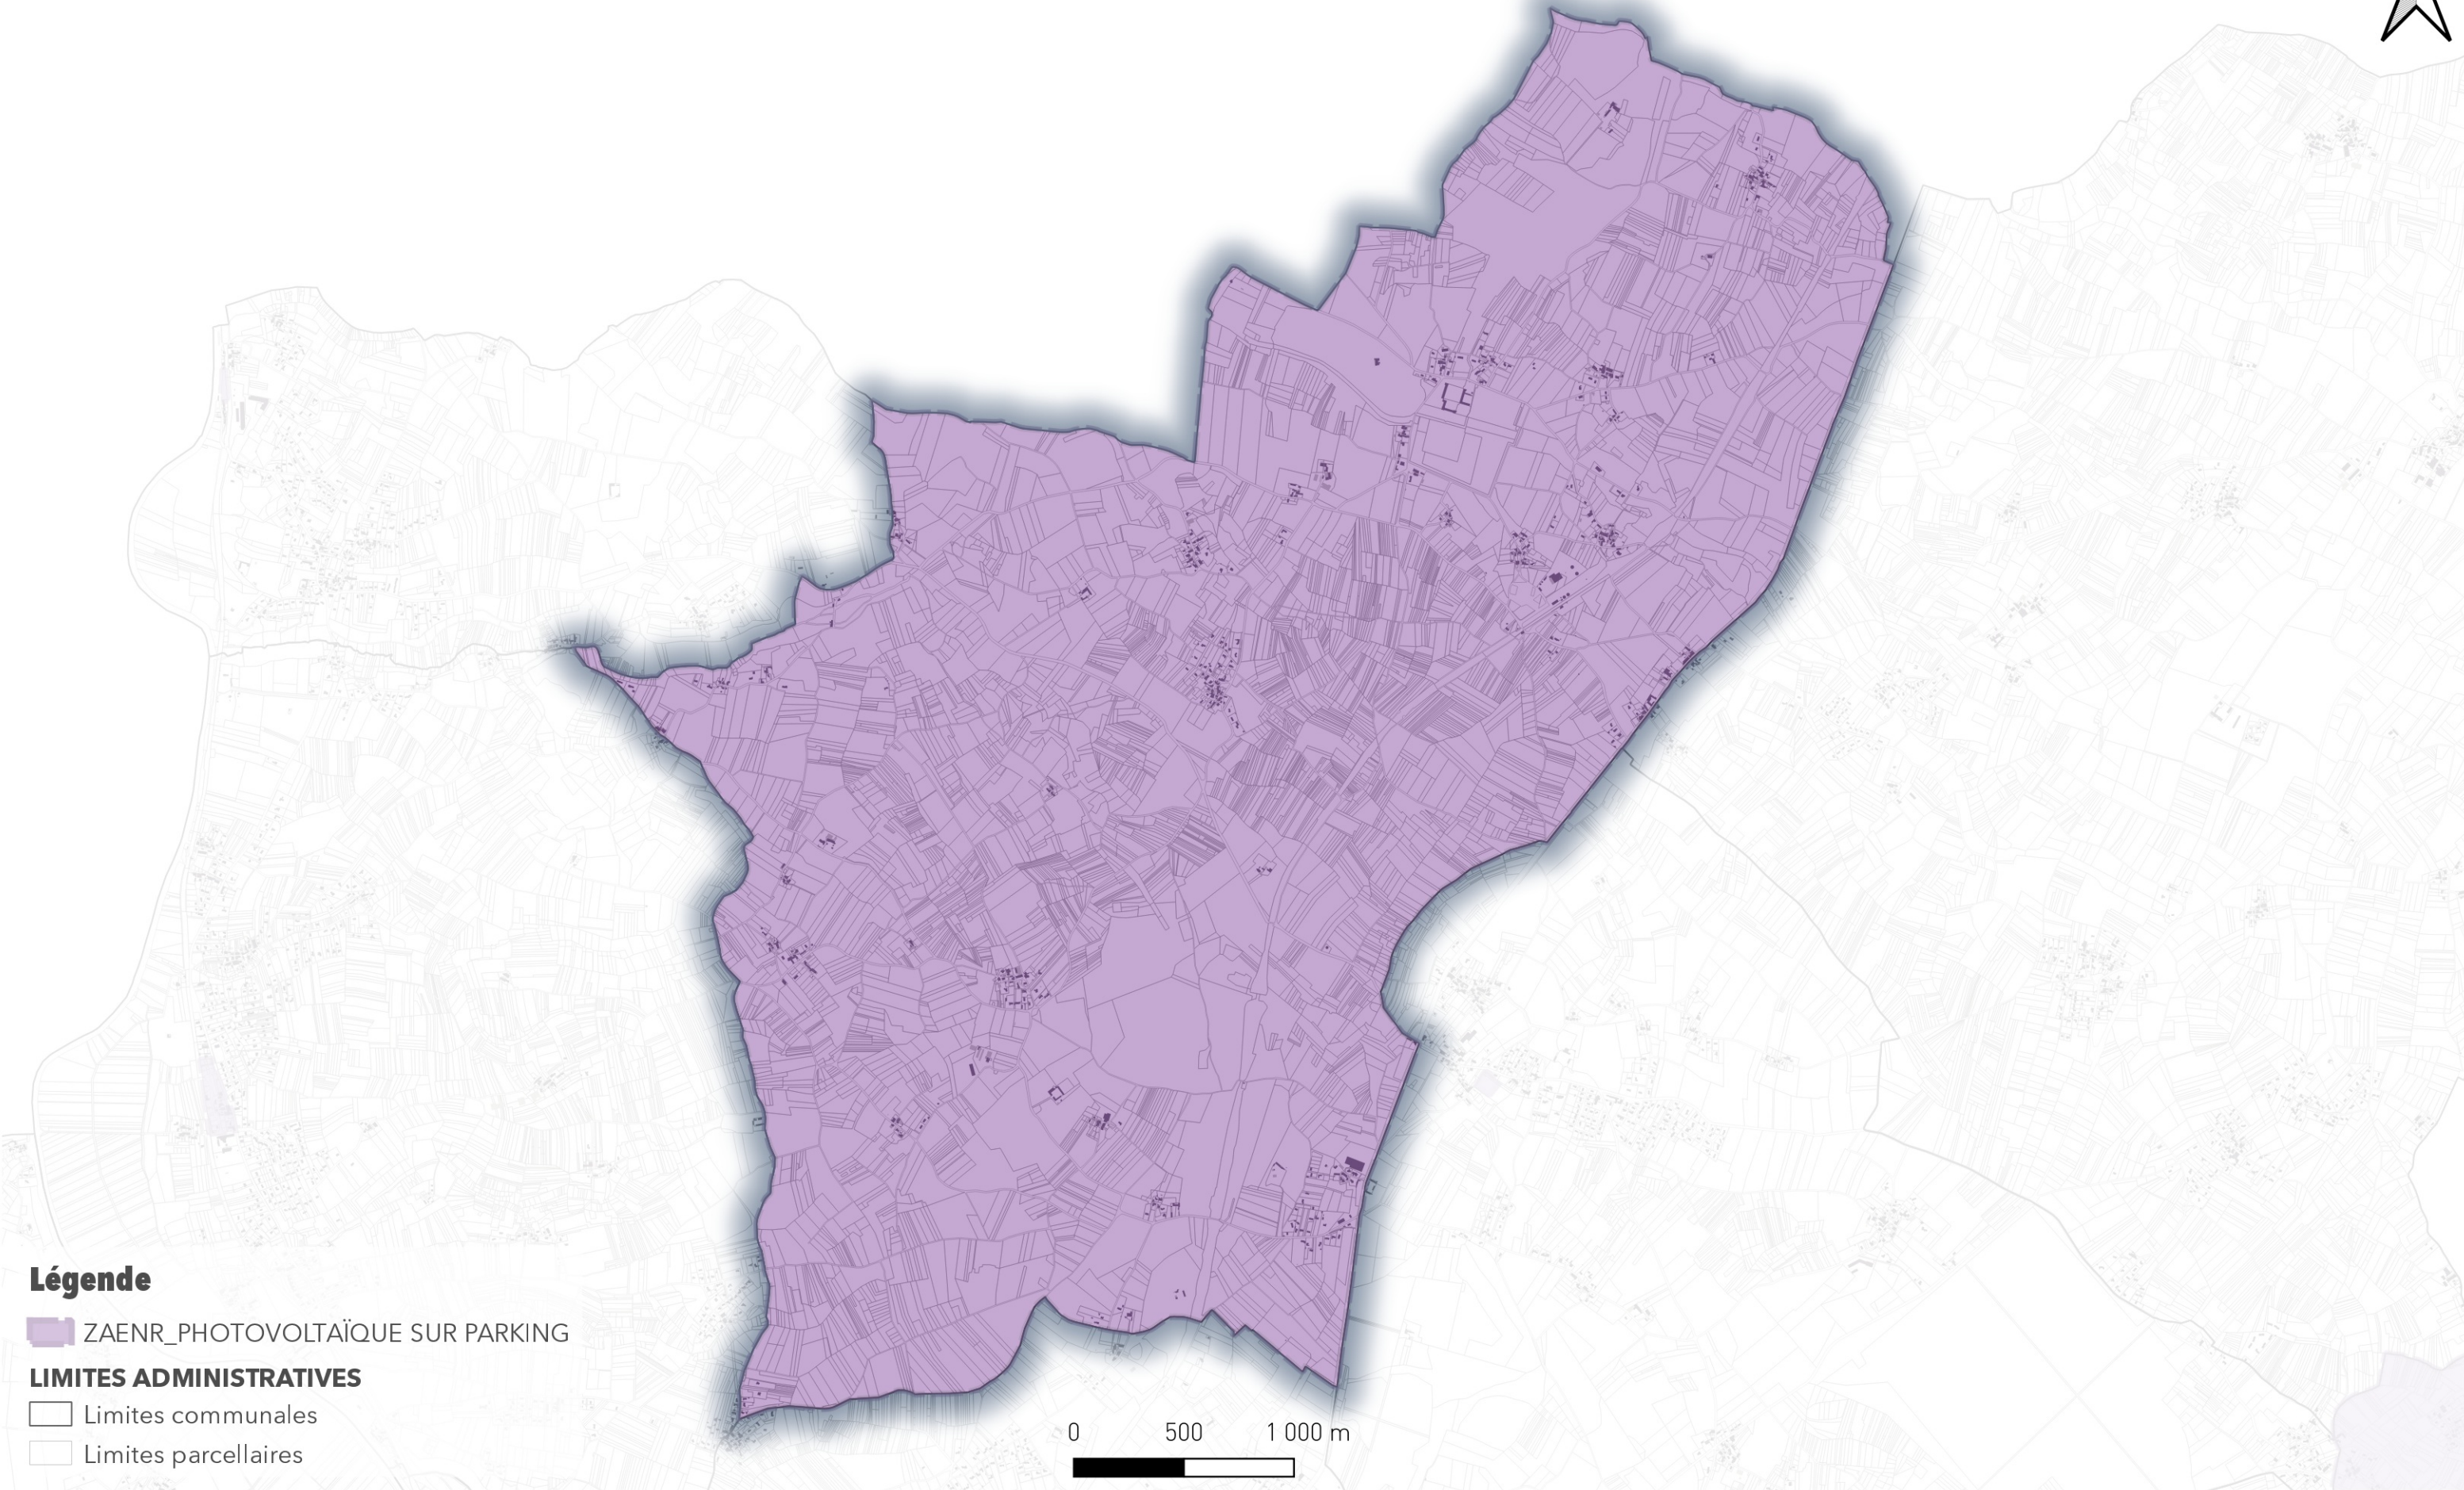

Commune de Le Douhet

ZAENR Photovoltaïque sur parking

Légende

 ZAENR_PHOTOVOLTAÏQUE SUR PARKING

LIMITES ADMINISTRATIVES

 Limites communales

 Limites parcellaires

0 500 1 000 m