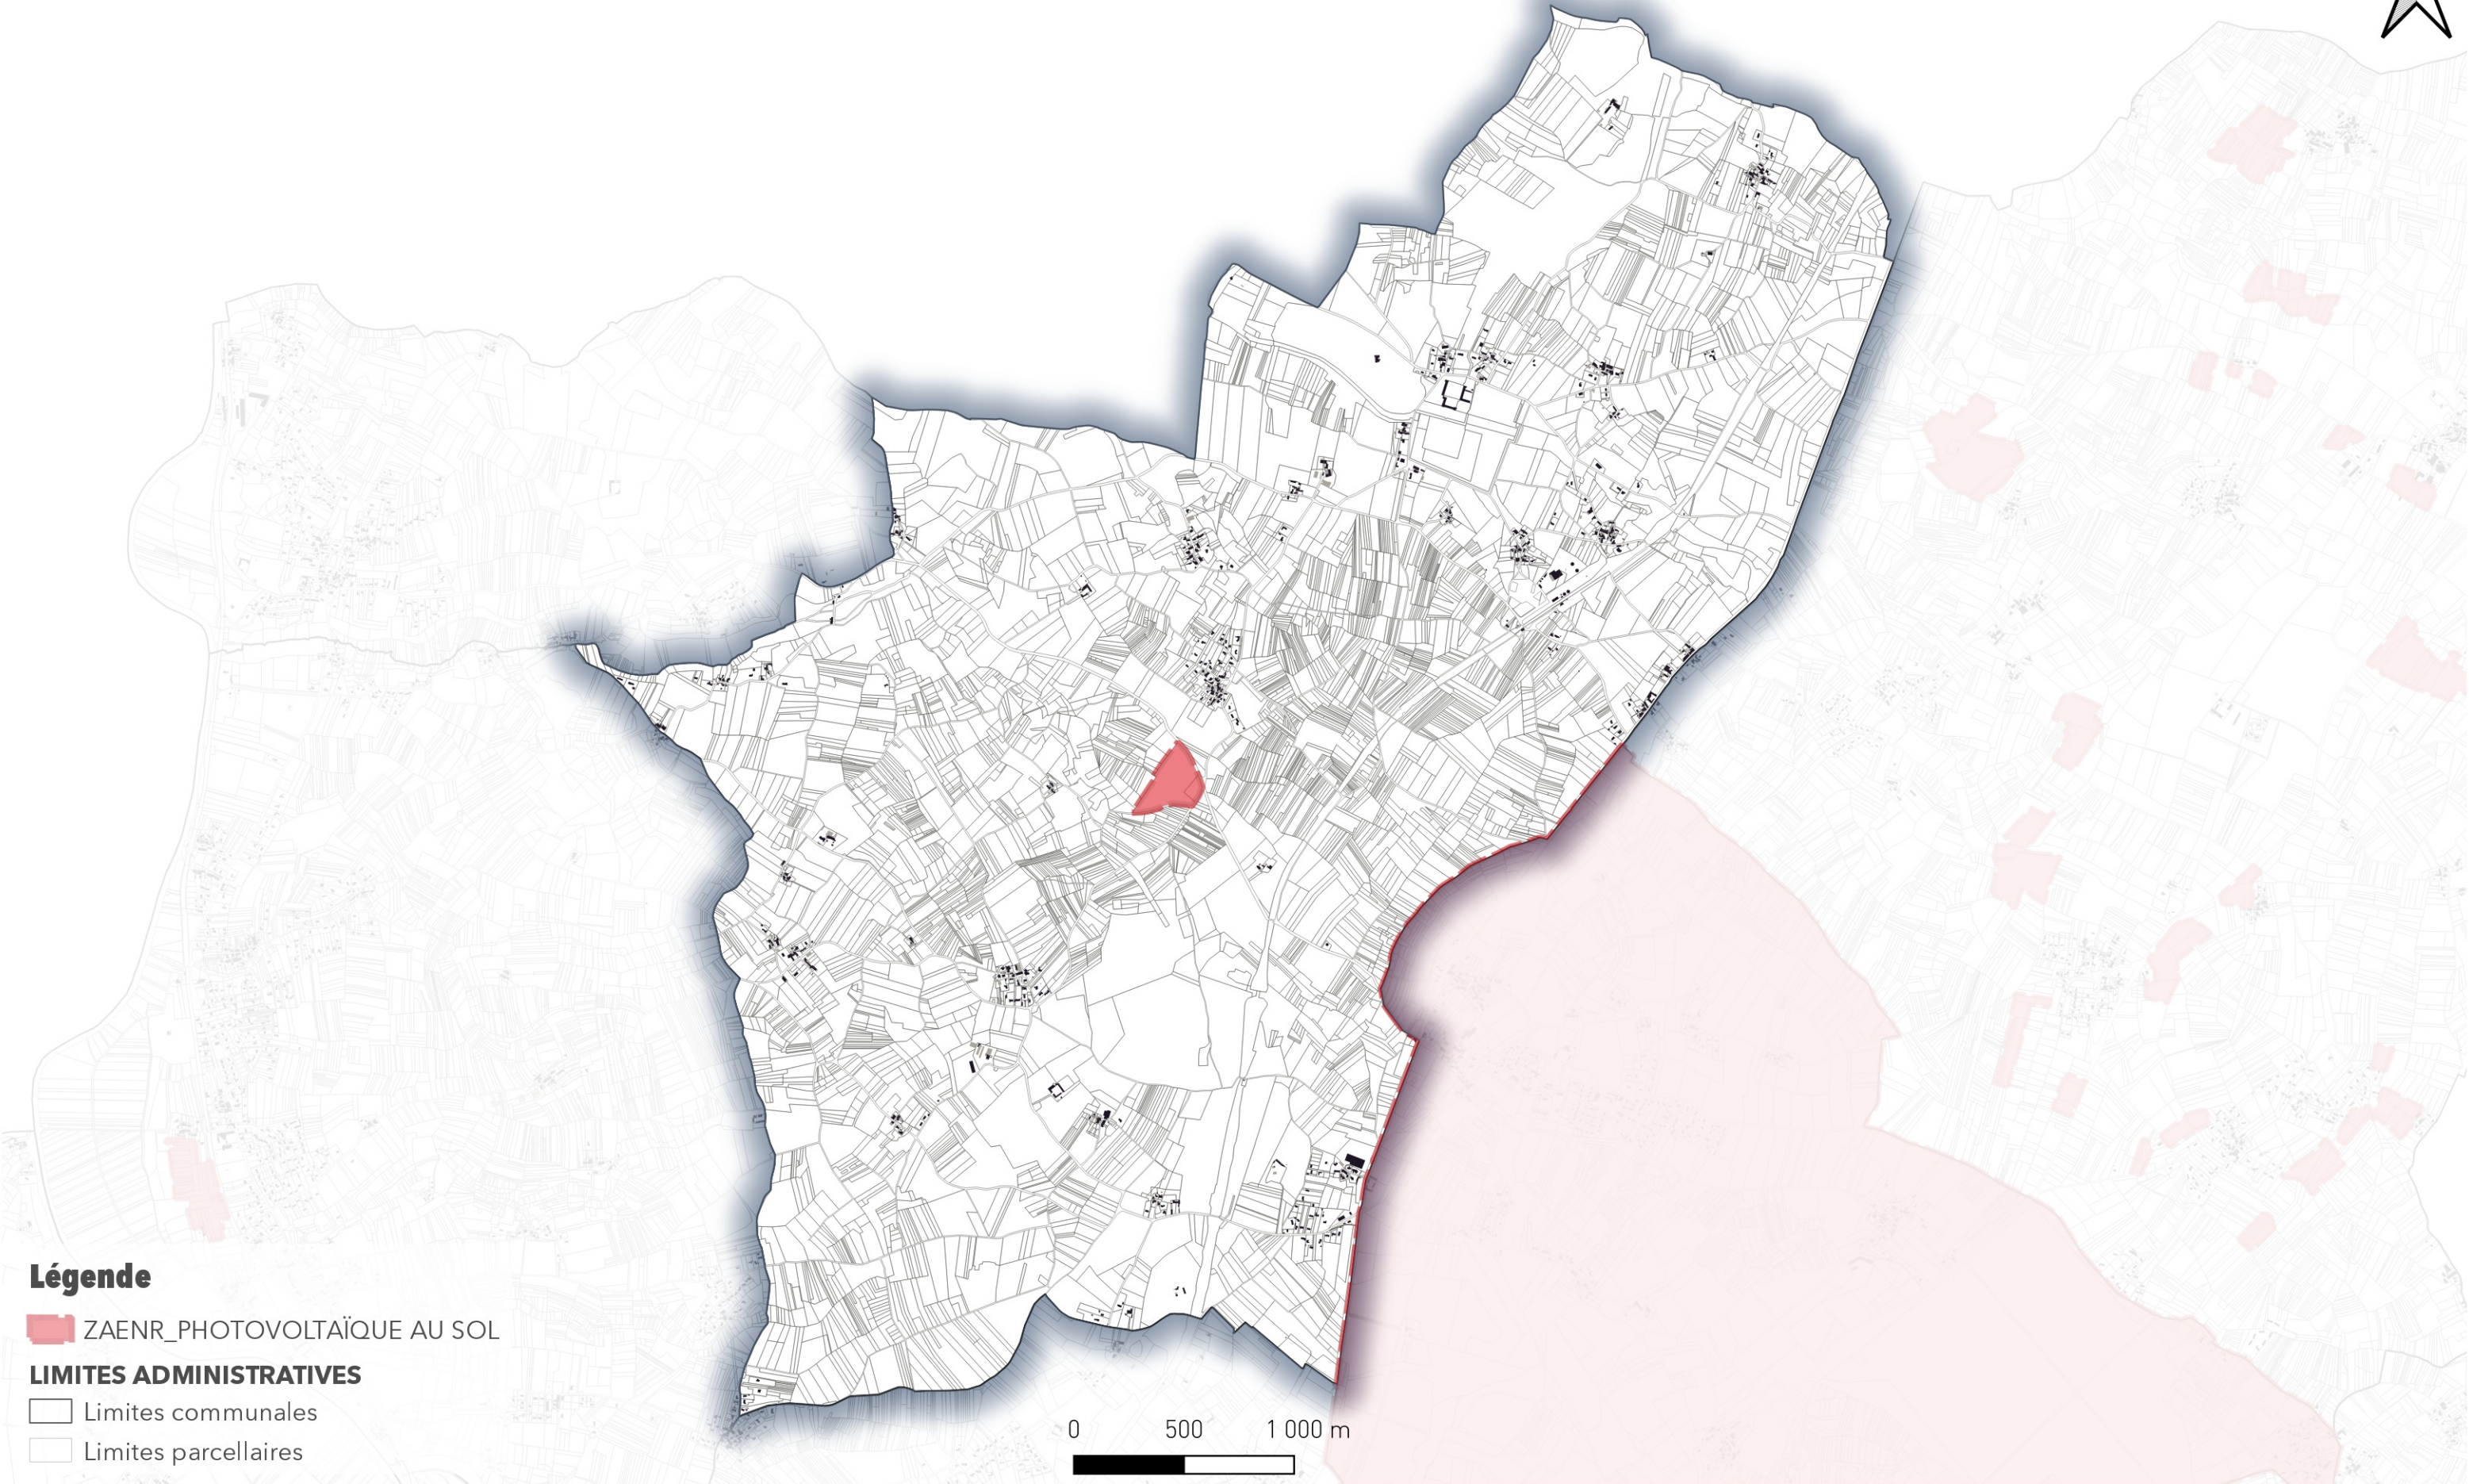

Commune de Le Douhet

ZAENR Photovoltaïque au sol

Légende

 ZAENR_PHOTOVOLTAÏQUE AU SOL

LIMITES ADMINISTRATIVES

 Limites communales

 Limites parcellaires

0 500 1 000 m