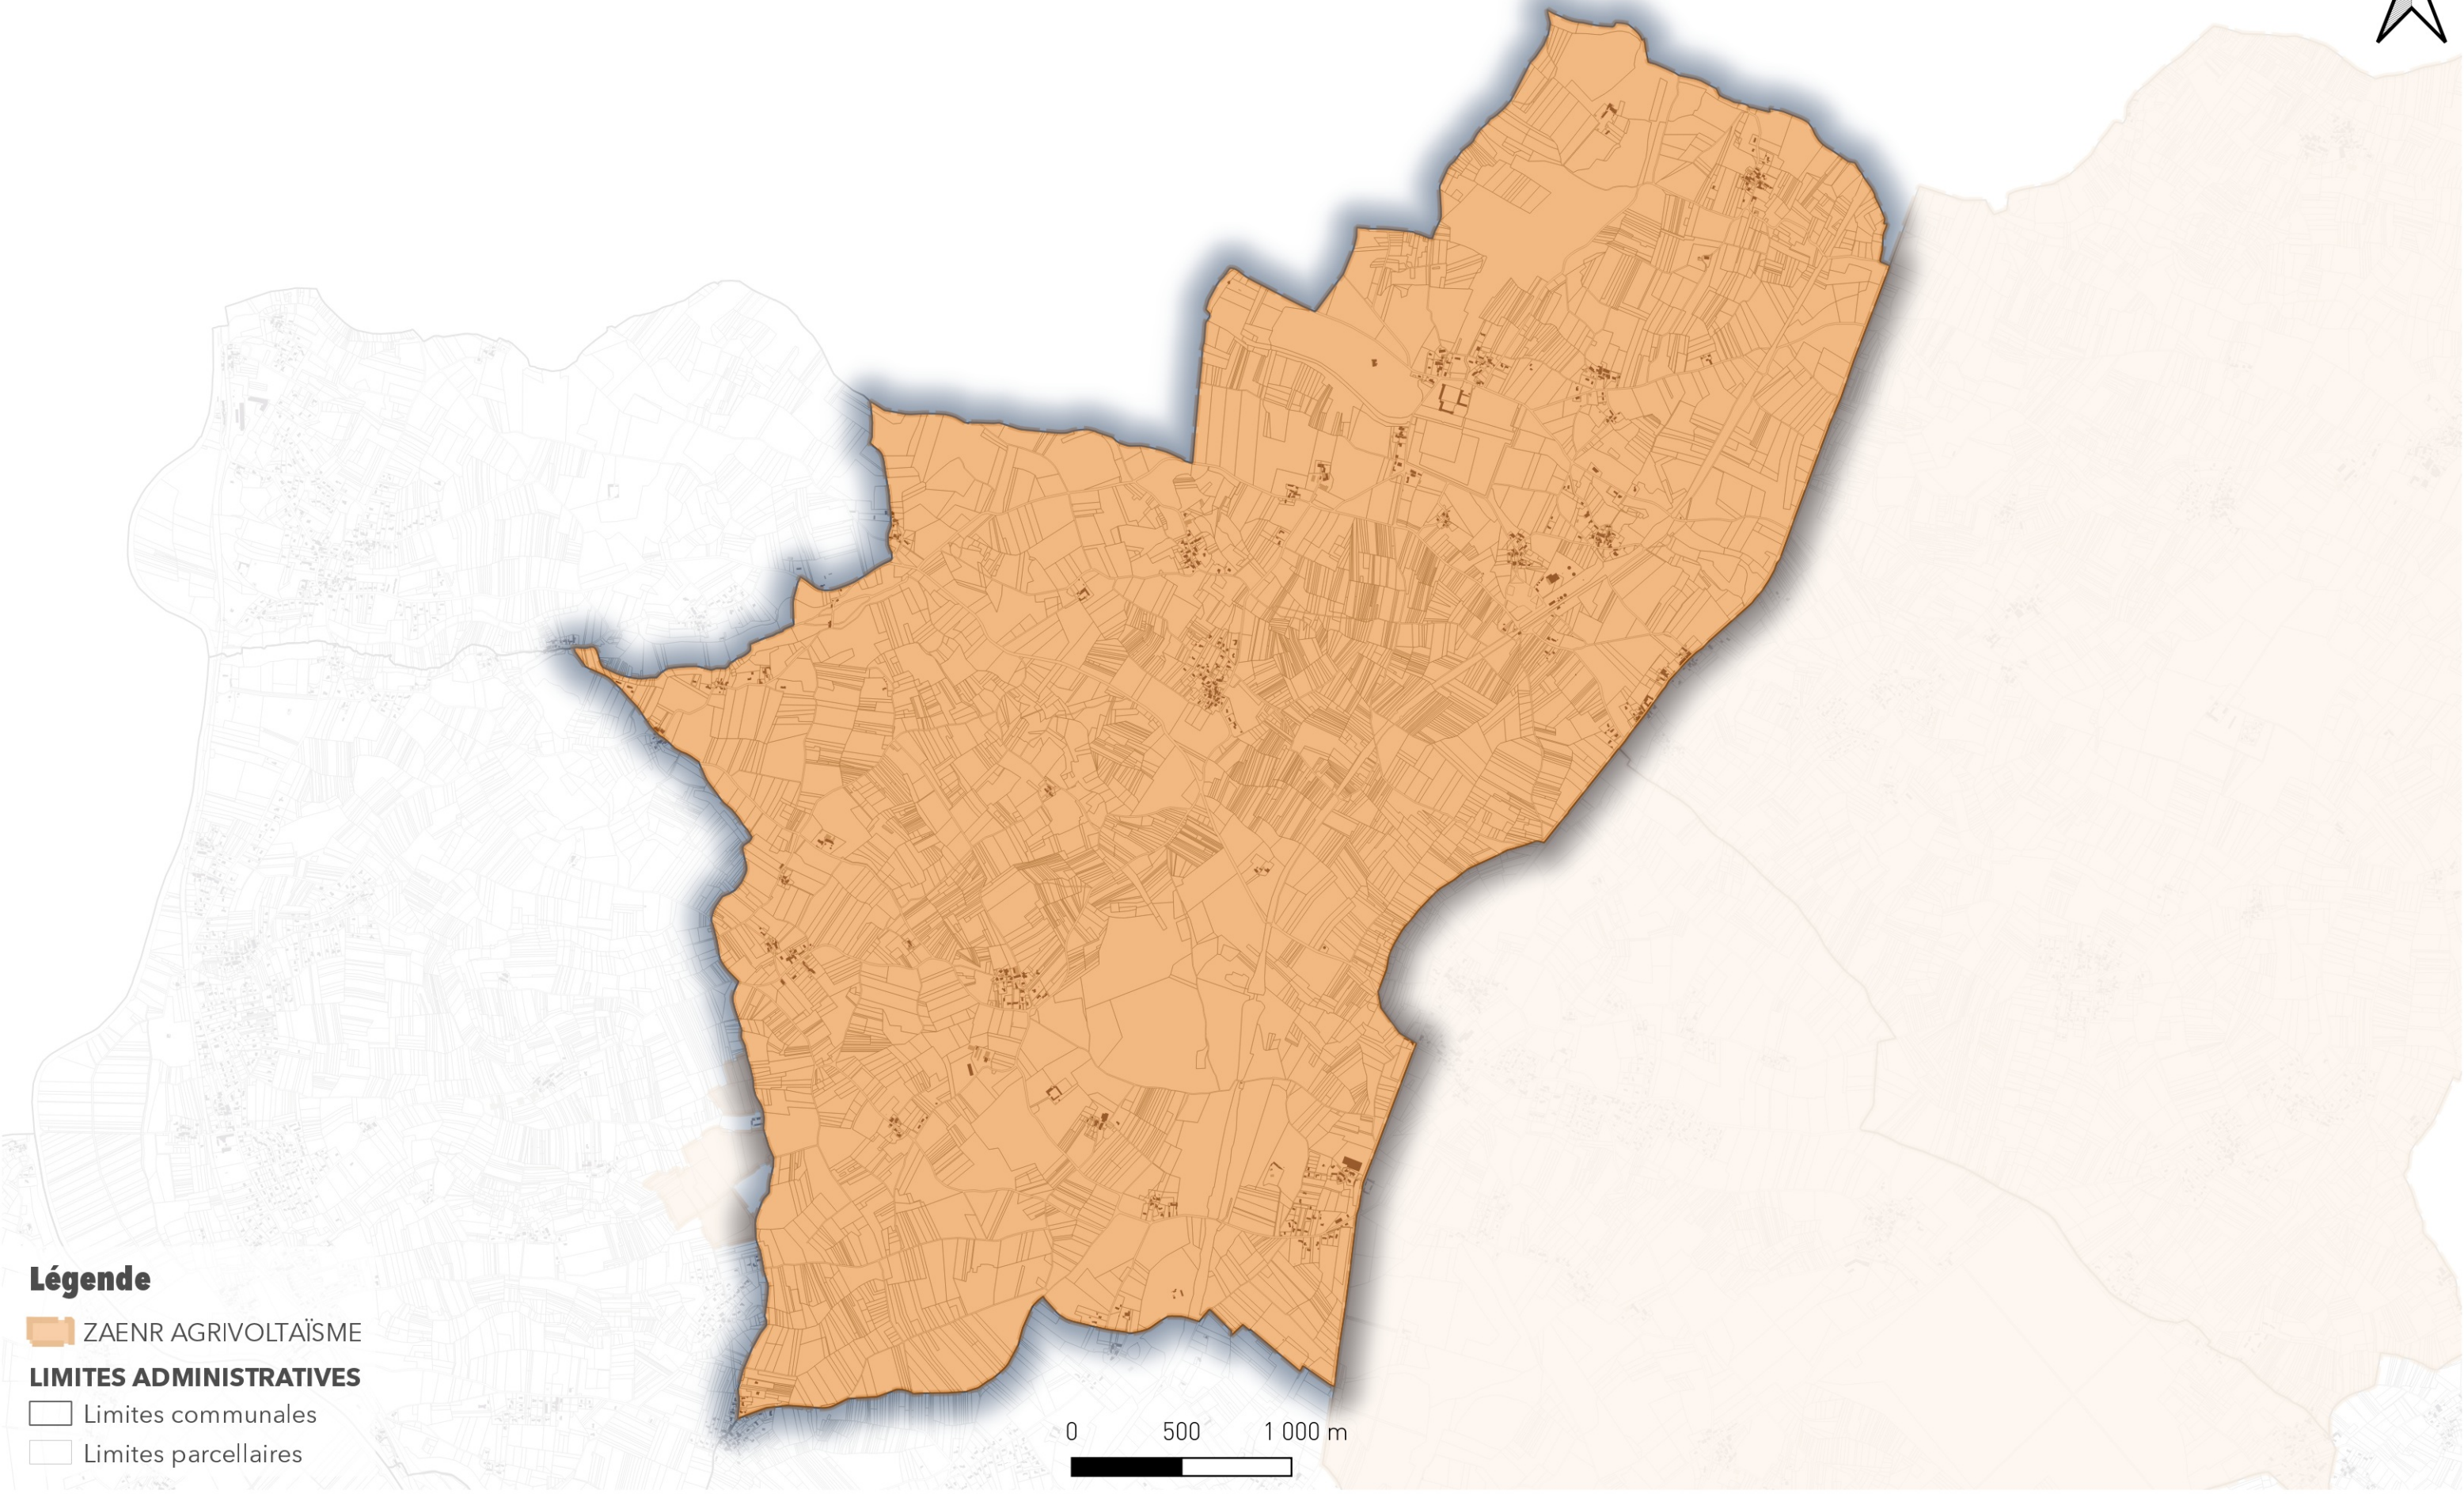

Commune de Le Douhet

ZAENR Agrivoltaïsme

Légende

ZAENR AGRIVOLTAÏSME

LIMITES ADMINISTRATIVES

Limites communales

Limites parcellaires

0 500 1 000 m